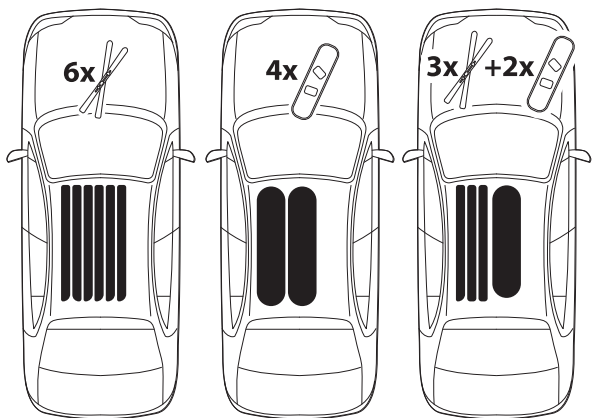

4

5

6

7

8

<b>YELO</b>	x	4,2kg / 9.2 lb	 +  +  MAX 7kg / 15lb	OR	 MAX 7kg / 15lb
			x6	x4	MAX 42kg / 92 lb

**Ski**

**Snowboard**