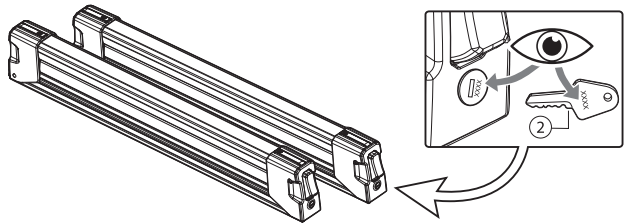

N°	(IT)Componenti (Inclusi) (EN)Components (Included) (FR)Composants (Comprises) (DE)Die Komponenten (im Lieferumfang enthalten) (ES)Componentes (Incluido)	Q.
1		2
2	XXXX	2
3	$\varnothing 6\text{mm} - 0.3''$	1

N°	(IT)Ricambi (A Richiesta) (EN)Spare Parts (Made to order) (FR)Pièces de rechange (Sur commande) (DE)Ersatzteile (auf Anfrage) (ES)Piezas de recambio (Previa solicitud)	Codice-Código	Q.
A		700015300000	4
B			4
C	Ø6x12		4
3	$\varnothing 6\text{mm} - 0.3''$	700023700000	1
2	XXXX	700010300000	2