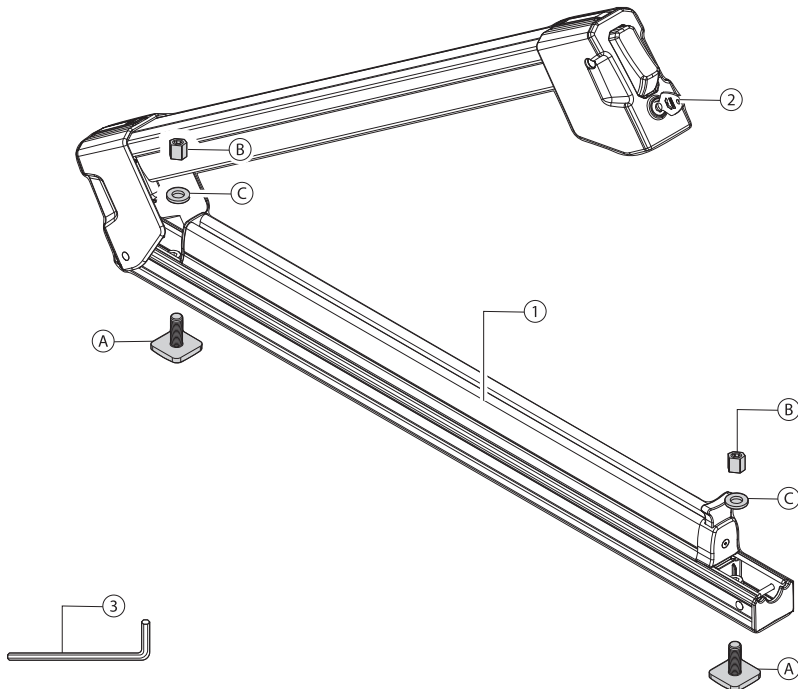

N°	(IT)Componenti (Inclusi) (EN)Components (Included) (FR)Composants (Comprises) (DE)Die Komponenten (im Lieferumfang enthalten) (ES)Componentes (Incluido)	Q.
1		2
2	XXXX	2
3	$\varnothing 6\text{mm} - 0.3''$	1

N°	(IT)Ricambi (A Richiesta) (EN)Spare Parts (Made to order) (FR)Pièces de rechange (Sur commande) (DE)Ersatzteile (auf Anfrage) (ES)Piezas de recambio (Previa solicitud)	Codice-Código	Q.
A		700015300000	4
B			4
C	Ø6x12		4
3	$\varnothing 6\text{mm} - 0.3''$	700023700000	1
2	XXXX	700010300000	2