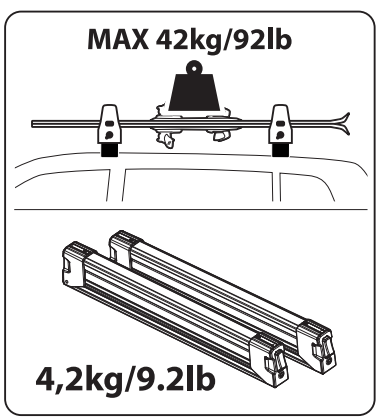

4

5

6

7

8

<b>YELO</b>	x	4,2kg / 9.2 lb	 +  +  MAX 7kg / 15lb	OR	 MAX 7kg / 15lb
			x6	x4	MAX 42kg / 92 lb

**Ski**

**Snowboard**