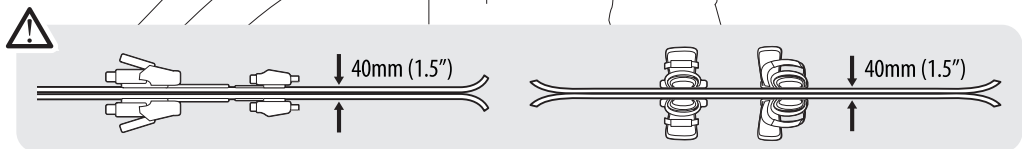

4

5

6

7

8

<b>YELO</b>	x	4,2kg / 9.2 lb	 +  +  MAX 7kg / 15lb	OR	 MAX 7kg / 15lb
			x6	x4	MAX 42kg / 92 lb

**Ski**

**Snowboard**