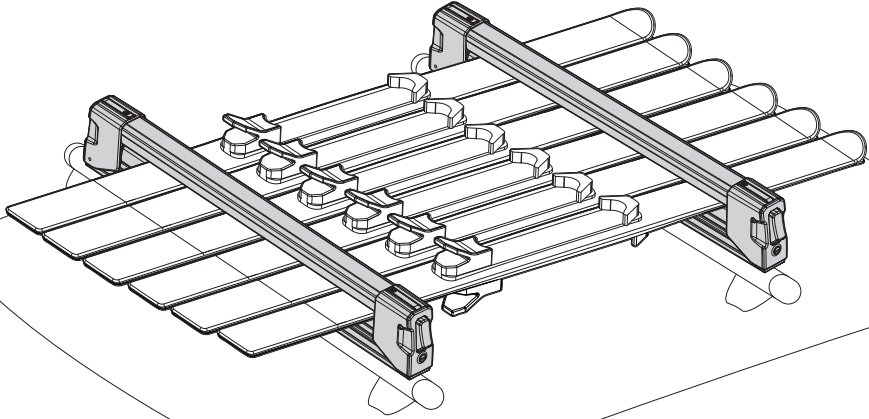

## YELO

IT	Istruzioni di montaggio	ET	Paigaldusjuhend	PT	Instruções de Montagem
EN	Fitting instructions	FI	Asennusohje	RO	Instrucțiuni de montare
DE	Montageanleitung	HR	Uputa za sastavljanje	RU	Инструкции по установке
FR	Instructions de montage	HU	A felszerelés módja	SK	Návod na montáž
ES	Instrucciones de montaje	LT	Pritvirtinimo instrukcijos	SL	Navodila za pritrjevanje
BG	инструкции за сглобяване	LV	Stiprināšanas instrukcija	SV	Monteringsanvisning
CS	Návod na montáž	NL	Instrukcja montażu	TK	Uydurma talimat
DA	Monteringsvejledning	NO	Monteringsveiledning	ZH	裝修指導
EL	Οδηγίες συναρμολόγησης	PL	Instrukcja montażu	AR	تعليمات التجميع